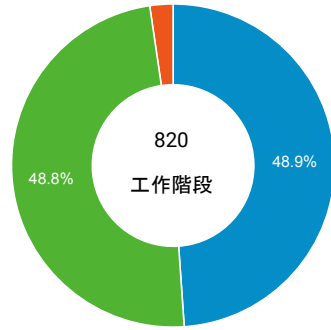

造訪和新造訪率 (依行動裝置資訊分組)

造訪和新造訪

造訪 (依裝置類別分組)

mobile desktop tablet

造訪 (依語言分組)

語言	工作階段
zh-tw	657
en-us	117
zh-cn	19
en-gb	11
zh-hk	5
de-de	2
fr-fr	2
ko-kr	2
c	1
en	1