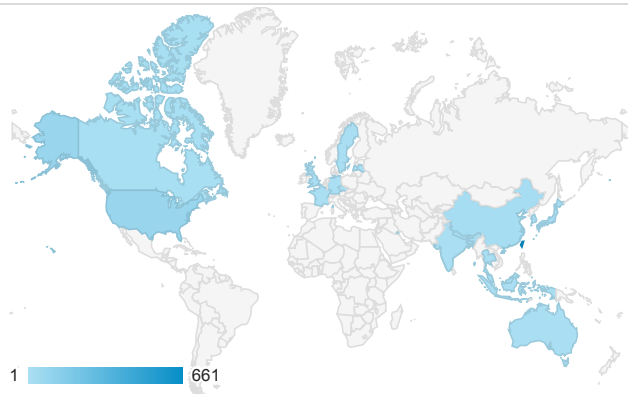

報表01_訪客

2017年1月23日 - 2017年1月29日

所有使用者
100.00% 個工作階段

平均造訪停留時間和單次造訪頁數

造訪地圖

跳出率和平均造訪停留時間

造訪 (依瀏覽器分組)

造訪和不重複訪客

造訪和新造訪率 (依行動裝置資訊分組)

造訪和新造訪

造訪 (依裝置類別分組)

mobile desktop tablet

造訪 (依語言分組)

語言	工作階段
zh-tw	657
en-us	117
zh-cn	19
en-gb	11
zh-hk	5
de-de	2
fr-fr	2
ko-kr	2
c	1
en	1