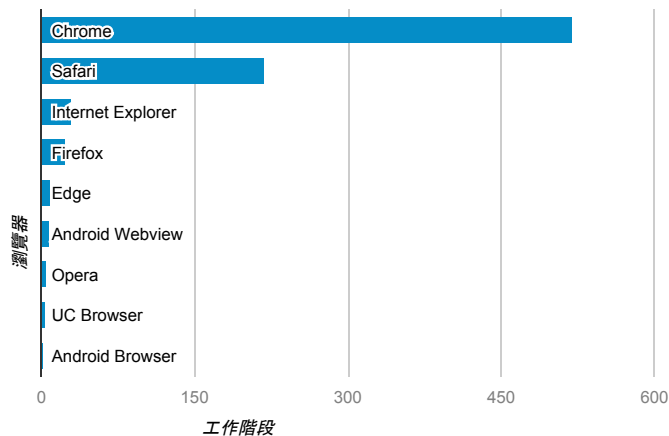

報表01_訪客

2017年1月23日 - 2017年1月29日

所有使用者
100.00% 個工作階段

平均造訪停留時間和單次造訪頁數

造訪地圖

跳出率和平均造訪停留時間

造訪 (依瀏覽器分組)

造訪和不重複訪客