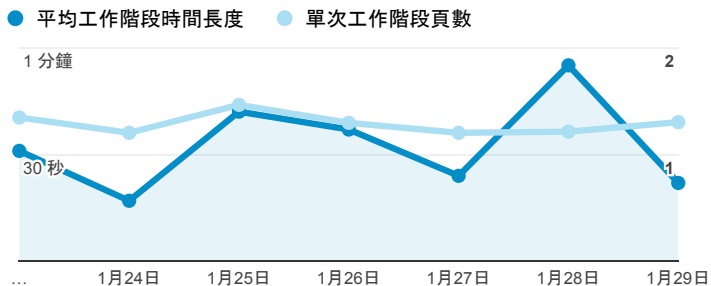

報表01_訪客

2017年1月23日 - 2017年1月29日

所有使用者
100.00% 個工作階段

平均造訪停留時間和單次造訪頁數

造訪地圖

跳出率和平均造訪停留時間

造訪 (依瀏覽器分組)

造訪和不重複訪客

造訪和新造訪率 (依行動裝置資訊分組)

造訪和新造訪

造訪 (依裝置類別分組)

mobile desktop tablet

造訪 (依語言分組)

語言	工作階段
zh-tw	657
en-us	117
zh-cn	19
en-gb	11
zh-hk	5
de-de	2
fr-fr	2
ko-kr	2
c	1
en	1