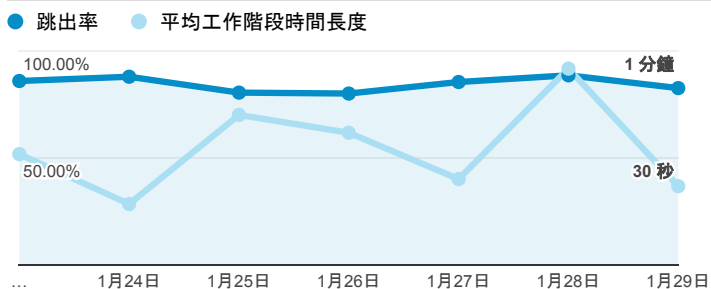

報表01_訪客

2017年1月23日 - 2017年1月29日

所有使用者
100.00% 個工作階段

平均造訪停留時間和單次造訪頁數

造訪地圖

跳出率和平均造訪停留時間

造訪 (依瀏覽器分組)

造訪和不重複訪客

造訪和新造訪率 (依行動裝置資訊分組)

造訪和新造訪

造訪 (依裝置類別分組)

mobile desktop tablet

造訪 (依語言分組)

語言	工作階段
zh-tw	657
en-us	117
zh-cn	19
en-gb	11
zh-hk	5
de-de	2
fr-fr	2
ko-kr	2
c	1
en	1