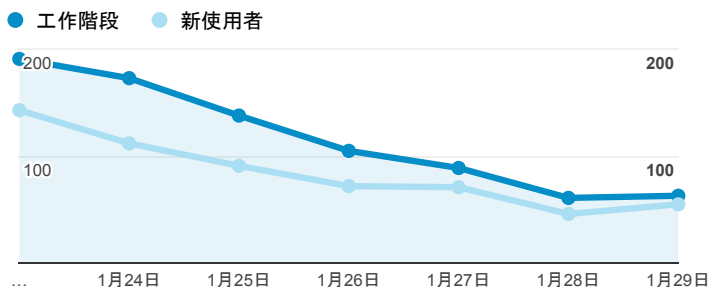

報表01_訪客

2017年1月23日 - 2017年1月29日

所有使用者
100.00% 個工作階段

平均造訪停留時間和單次造訪頁數

造訪地圖

跳出率和平均造訪停留時間

造訪 (依瀏覽器分組)

造訪和不重複訪客

造訪和新造訪率 (依行動裝置資訊分組)

造訪和新造訪

造訪 (依裝置類別分組)

mobile desktop tablet

造訪 (依語言分組)

語言	工作階段
zh-tw	657
en-us	117
zh-cn	19
en-gb	11
zh-hk	5
de-de	2
fr-fr	2
ko-kr	2
c	1
en	1