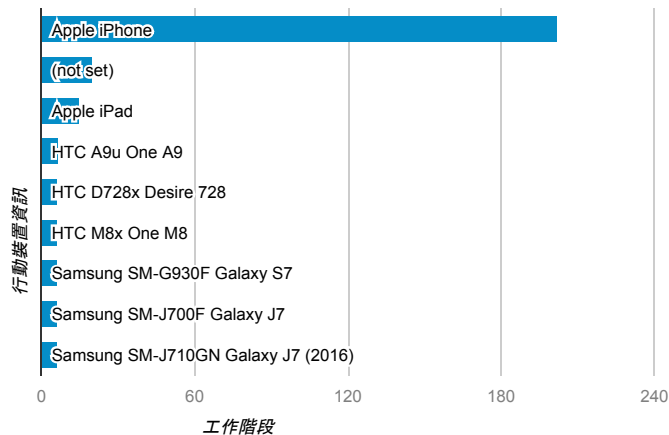

造訪和新造訪率 (依行動裝置資訊分組)