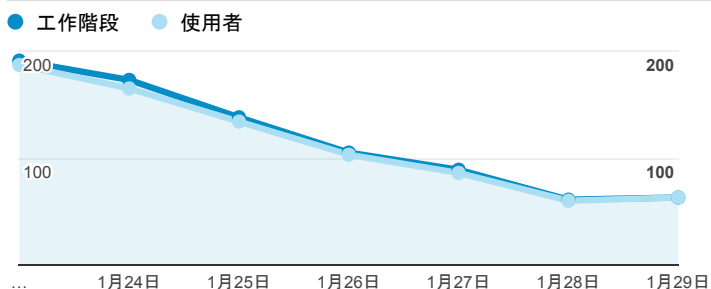

報表01_訪客

2017年1月23日 - 2017年1月29日

所有使用者
100.00% 個工作階段

平均造訪停留時間和單次造訪頁數

造訪地圖

跳出率和平均造訪停留時間

造訪 (依瀏覽器分組)

造訪和不重複訪客